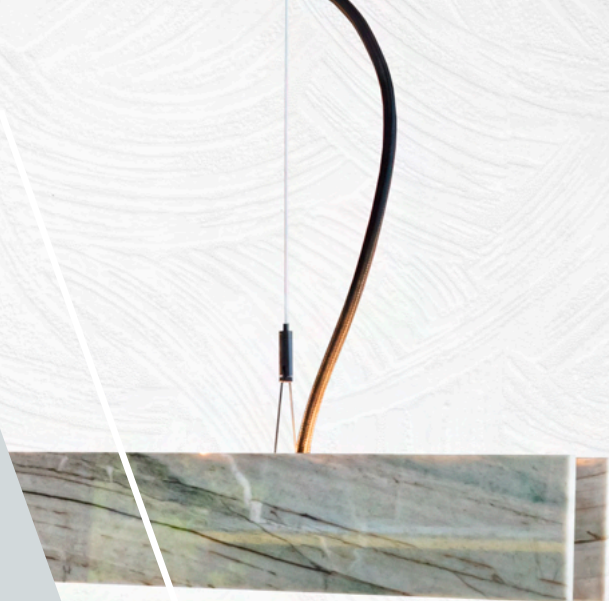

 licht
projekt

Littlebit *Lapis*

Die Natur erleben, den Luxus genießen

Mit unserer Steinauswahl die Natur erleben

Taj Mahal (1)

Dieser extrem robuste Naturstein hat eine besonders edle Erscheinung und ist eine zeitlose Schönheit. Dies macht ihn zur idealen Wahl für elegante Innenraumgestaltungen.

Negresco* (7)

Der schwarze Naturstein aus Brasilien steht für Eleganz und Schönheit, und ist für seine markante Maserung bekannt. Die wolkige Struktur schafft eine beeindruckende Atmosphäre.

* nicht durchscheinend