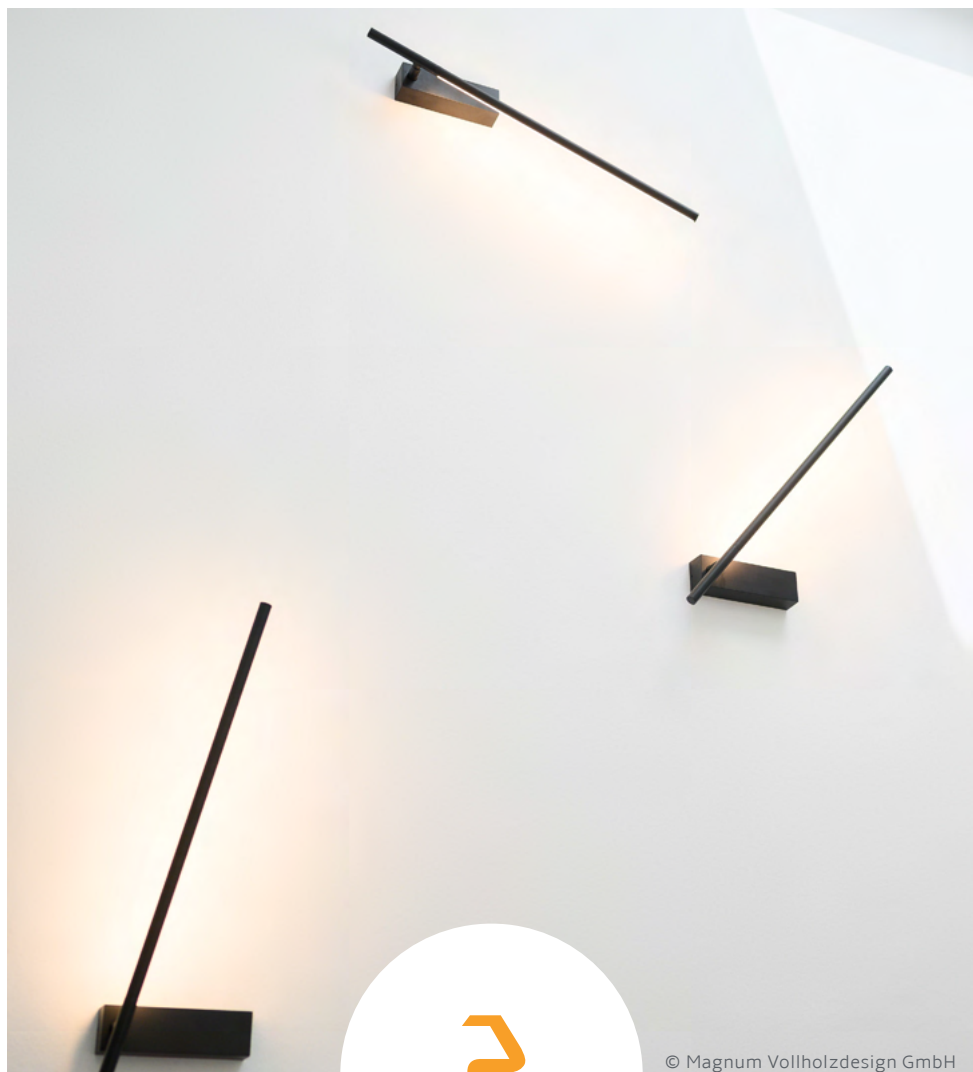

© Magnum Vollholzdesign GmbH

UNSERE PAKETE

Um Ihnen eine klare Übersicht über die Kosten zu verschaffen, haben wir drei Pakete zusammengestellt. Diese sollen Ihnen als nützliche Richtwerte dienen.