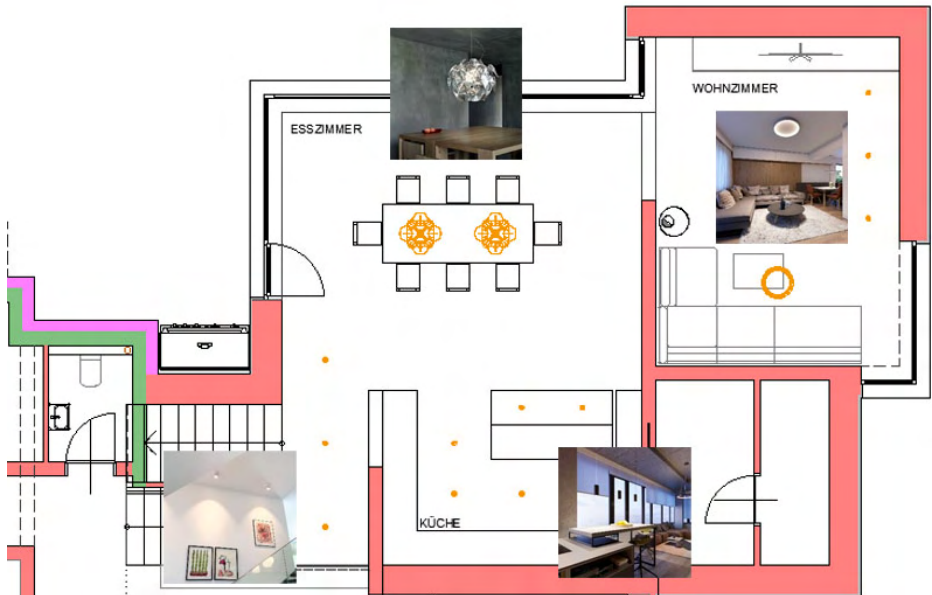

ECONOMIC

SIMPLE & EASY

KOSTEN DER BELEUCHTUNG: AB € 72,00 * / M²

Bei diesem Paket möchten wir Ihnen die harmonische Verbindung von Effizienz und Ästhetik näherbringen, die nicht nur funktionale Anforderungen erfüllt, sondern auch die Schaffung eines angenehmen Raumambiente ermöglicht.

Denn unsere Beleuchtungslösung aus dem Paket „Economic“ vereint Wirtschaftlichkeit und Kosteneffizienz auf optimale Weise.

Durch die Verwendung funktionaler Beleuchtungskörper schaffen wir eine ansprechende Beleuchtungsumgebung, die Ihren Bedürfnissen gerecht wird. Die Gestaltung ist bewusst schlicht und einfach gehalten.

Je nach Geschmack und Wünschen kommen sowohl Einbau-, als auch Anbauleuchten zum Einsatz.

Die Leuchten werden mit herkömmlicher Schaltung ganz unkompliziert bedient.

* Preise verstehen sich inkl. 20% MwSt.